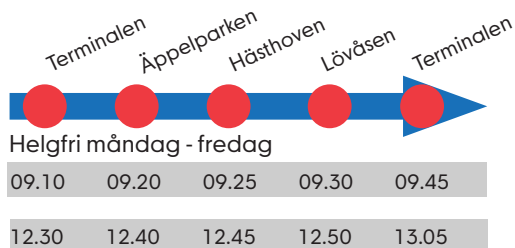

Serviceinjen, Hallstahammar

Linjesträckning:

Terminalen (9.10) - Trädgårdsgatan - Södra Gärdesvägen - Tunalundsvägen - Häradsvägen - Västeråsvägen - Ingrid Mariés väg - **Äppelparken (9.20)** - Aromas väg - Hästhovsvägen - **Hästhoven (9.25)** - Hästhovsvägen - Trädgårdsgatan - Snevringevägen - **Lövsåsen (9.30)** - Hanstappevägen - Gärdesvägen - Lyckovägen - Baldersvägen - Skogsvägen - Torsvägen - Lyckovägen - Eldsbodavägen - Storgatan - Skolgatan - Vegagatan - **Terminalen (9.45)**

Terminalen (10.30) - Parkgatan - Skolgatan - Storgatan - Eldsbodavägen - Lyckovägen - Torsvägen - Skogsvägen - Baldersvägen - Lyckovägen - Gärdesvägen - Hanstappevägen - **Lövsåsen (10.40)** - Snevringevägen - Trädgårdsgatan - Hästhovsvägen - **Hästhoven (10.45)** - Hästhovsvägen - Aromas väg - **Äppelparken (10.50)** - Ingrid Mariés väg - Västeråsvägen - Häradsvägen - Tunalundsvägen - Södra Gärdesvägen - Trädgårdsgatan - **Terminalen (11.05)** anslutning till Brukslinjen

Terminalen (12.30) - Trädgårdsgatan - Södra Gärdesvägen - Tunalundsvägen - Häradsvägen - Västeråsvägen - Ingrid Mariés väg - **Äppelparken (12.40)** - Aromas väg - Hästhovsvägen - **Hästhoven (12.45)** - Hästhovsvägen - Trädgårdsgatan - Snevringevägen - **Lövsåsen (12.50)** - Hanstappevägen - Gärdesvägen - Lyckovägen - Baldersvägen - Skogsvägen - Torsvägen - Eldsbodavägen - Storgatan - Skolgatan - Vegagatan - **Terminalen (13.05)** ansluter till Brukslinjen