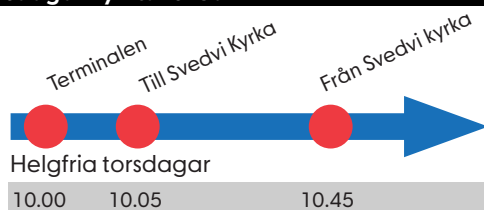

Helgria torsdagar Kyrktur Svedvi

Linjesträckning:

Terminalen (10.00) - OK Rondellen - Västeråsvägen - **Till Svedvi kyrka (10.05)** - **Från Svedvi kyrka (10.45)** - Hästhoven - Hästhovsvägen - Trädgårdsgatan - Häradsvägen - Nibblegatan - Tunalundsvägen - Södra Gärdesvägen - Trädgårdsgatan - Terminalen

Turen går mellan Påsk och Alla Helgons Dag.