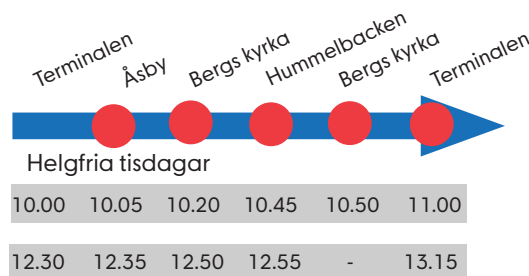

Serviceinjen, Bergssocken turen

Linjesträckning:

Terminalen (10.00) - Parkgatan - Skolgatan - Storgatan - Nygatan - Hans von Kantzowsväg - Slängarbacken - Bergslagsvägen - **Åsby (10.05)** - Näs (gamla Konsum) - **Bergs kyrka (10.50)** - Näs (gamla Konsum) - Åsby - Bergslagsvägen - Hans von Kantzows väg - Nygatan - Storgatan - Skolgatan - Parkgatan - **Terminalen (11.00)**

Terminalen avgång (12.30) - Parkgatan - Skolgatan - Storgatan - Nygatan - Hans von Kantzowsväg - Slängarbacken - Bergslagsvägen - **Åsby (12.35)** - Näs (gamla Konsum) - **Bergs kyrka (12.50)** - Svennby - **Hummelbacken, korsning (12.55)** - Svennby - Bergs kyrka - Näs (gamla Konsum) - **Terminalen (13.15)**

Trafikupplysningar

Serviceinjen och Brukslinjen Björks Buss 021-15 75 50 vardagar 8-17

Åk mer Flextrafik!

Nolltaxa. Alla kommunens tätorter. Upplysningar/bokning Björks buss 0220-230 70

VL Busslinjerna 511,

Hallstahammar - Västerås, och
515, Köping - Kolbäck - Västerås.
vl.se. VL 0771-22 40 00

Bergslagspendeln TIB 0771-444 111

TIM-tåg Västerås - Kolbäck - Eskilstuna. TIM 0771-846 846

Åk med Flextrafiken!

Hallstahammar

Måndag - fredag 09.00 - 17.00
Lördag 10.30 - 13.00

Kolbäck

inom samt mellan orterna Kolbäck, Borgåsund, Strömsholm, Herrskogen och Kolbäcks kyrka.
Måndag - torsdag 08.30 - 11.30
12.30 - 16.30
Fredag 08.30 - 15.00

Så beställer du resa med Flexlinjen

Flextrafiken bokas hos Björks Buss på telefon 0220-230 70, måndag-fredag kl 8.30-11.30 och 12.30-16.30, minst en timme innan resan.

Den kommer nära ditt hem och kör dig dit du ska.

Du reser med andra människor så det är inte säkert att du kan åka exakt den tiden du vill åka.