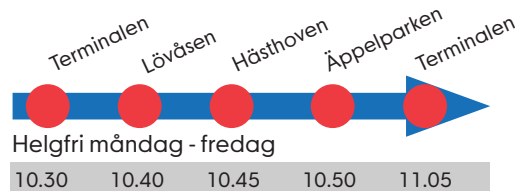

Serviceinjen, Hallstahammar

Linjesträckning:

Terminalen (9.10) - Trädgårdsgatan - Södra Gärdesvägen - Tunalundsvägen - Häradsvägen - Västeråsvägen - Ingrid Mariés väg - **Äppelparken (9.20)** - Aromas väg - Hästhovsvägen - **Hästhoven (9.25)** - Hästhovsvägen - Trädgårdsgatan - Snevringevägen - **Lövsåsen (9.30)** - Hanstappevägen - Gärdesvägen - Lyckovägen - Baldersvägen - Skogsvägen - Torsvägen - Lyckovägen - Eldsbodavägen - Storgatan - Skolgatan - Vegagatan - **Terminalen (9.45)**

Terminalen (10.30) - Parkgatan - Skolgatan - Storgatan - Eldsbodavägen - Lyckovägen - Torsvägen - Skogsvägen - Baldersvägen - Lyckovägen - Gärdesvägen - Hanstappevägen - **Lövsåsen (10.40)** - Snevringevägen - Trädgårdsgatan - Hästhovsvägen - **Hästhoven (10.45)** - Hästhovsvägen - Aromas väg - **Äppelparken (10.50)** - Ingrid Mariés väg - Västeråsvägen - Häradsvägen - Tunalundsvägen - Södra Gärdesvägen - Trädgårdsgatan - **Terminalen (11.05)** anslutning till Brukslinjen

Terminalen (12.30) - Trädgårdsgatan - Södra Gärdesvägen - Tunalundsvägen - Häradsvägen - Västeråsvägen - Ingrid Mariés väg - **Äppelparken (12.40)** - Aromas väg - Hästhovsvägen - **Hästhoven (12.45)** - Hästhovsvägen - Trädgårdsgatan - Snevringevägen - **Lövsåsen (12.50)** - Hanstappevägen - Gärdesvägen - Lyckovägen - Baldersvägen - Skogsvägen - Torsvägen - Eldsbodavägen - Storgatan - Skolgatan - Vegagatan - **Terminalen (13.05)** ansluter till Brukslinjen