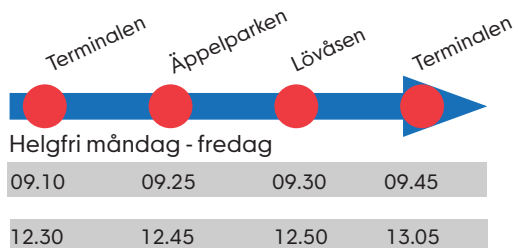

Hallstahammar - Västerås, och

515, Köping - Kolbäck - Västerås.

vl.se. VL 0771-22 40 00

Bergslagspendeln TIB 0771-444 111

TIM-tåg Västerås - Kolbäck - Eskilstuna. TIM 0771-846 846

Serviceinjen, Hallstahammar