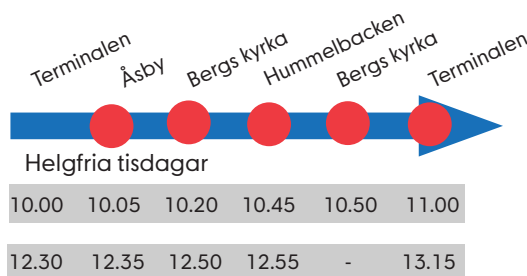

Turen går mellan Påsk och Alla Helgons Dag.

Serviceinjen Kolbäck

Linjsträckning:

Äggsjögatan (13.35 och 15.35) - Skomakarvägen - Ringvägen - Kolbäcks Järnvägsstation - Västra Ävägen

Serviceinjen, Bergssocken turen

Linjsträckning:

Terminalen (10.00) - Parkgatan - Skolgatan - Storgatan - Nygatan - Hans von Kantzowsväg - Slängarbacken - Bergslagsvägen - **Åsby (10.05)** - Näs (gamla Konsum) - **Bergs kyrka (10.50)** - Näs (gamla Konsum) - Åsby - Bergslagsvägen - Hans von Kantzows väg - Nygatan - Storgatan - Skolgatan - Parkgatan - **Terminalen (11.00)**