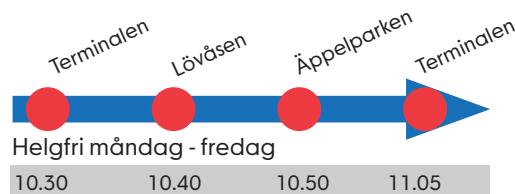

Linjsträckning:

Bussterminalen (9.10) - Trädgårdsgatan - Södra Gärdesvägen - Tunalundsvägen - Nibblegatan - Norra Västeråsvägen - Hästhovsvägen - **Aromas väg (9.20)**
Äppelparken (9.25) - Norra Västeråsvägen - Hästhovsvägen - Trädgårdsgatan - Snevringevägen - **Lövsåsen (9.30)** - Vallaregatan - Lövsångarvägen - Norra Lyckovägen - Baldersvägen - Skogsvägen - Torsvägen - Parkgatan - **Bussterminalen (9.45)**