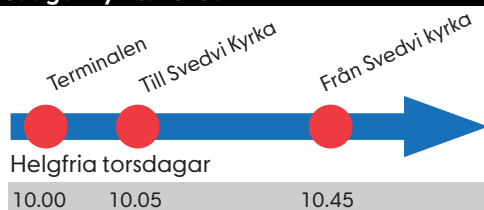

Helgria torsdagar Kyrktur Svedvi

Linjsträckning:

Terminalen (10.00) - OK Rondellen - Västeråsvägen - **Till Svedvi kyrka (10.05)** - **Från Svedvi kyrka (10.45)** - Hästhoven - Hästhovsvägen - Trädgårdsgatan - Häradsvägen - Nibblegatan - Tunalundsvägen - Södra Gärdesvägen - Trädgårdsgatan - Terminalen

Turen går mellan Påsk och Alla Helgons Dag.