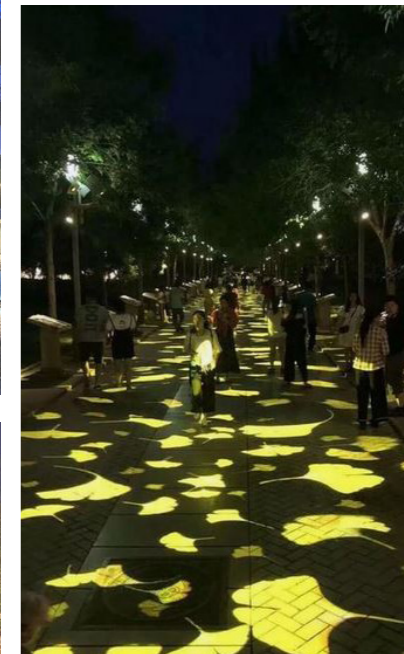

MÖNSTRAT MARKMATERIAL

EFFEKTBELYSNING