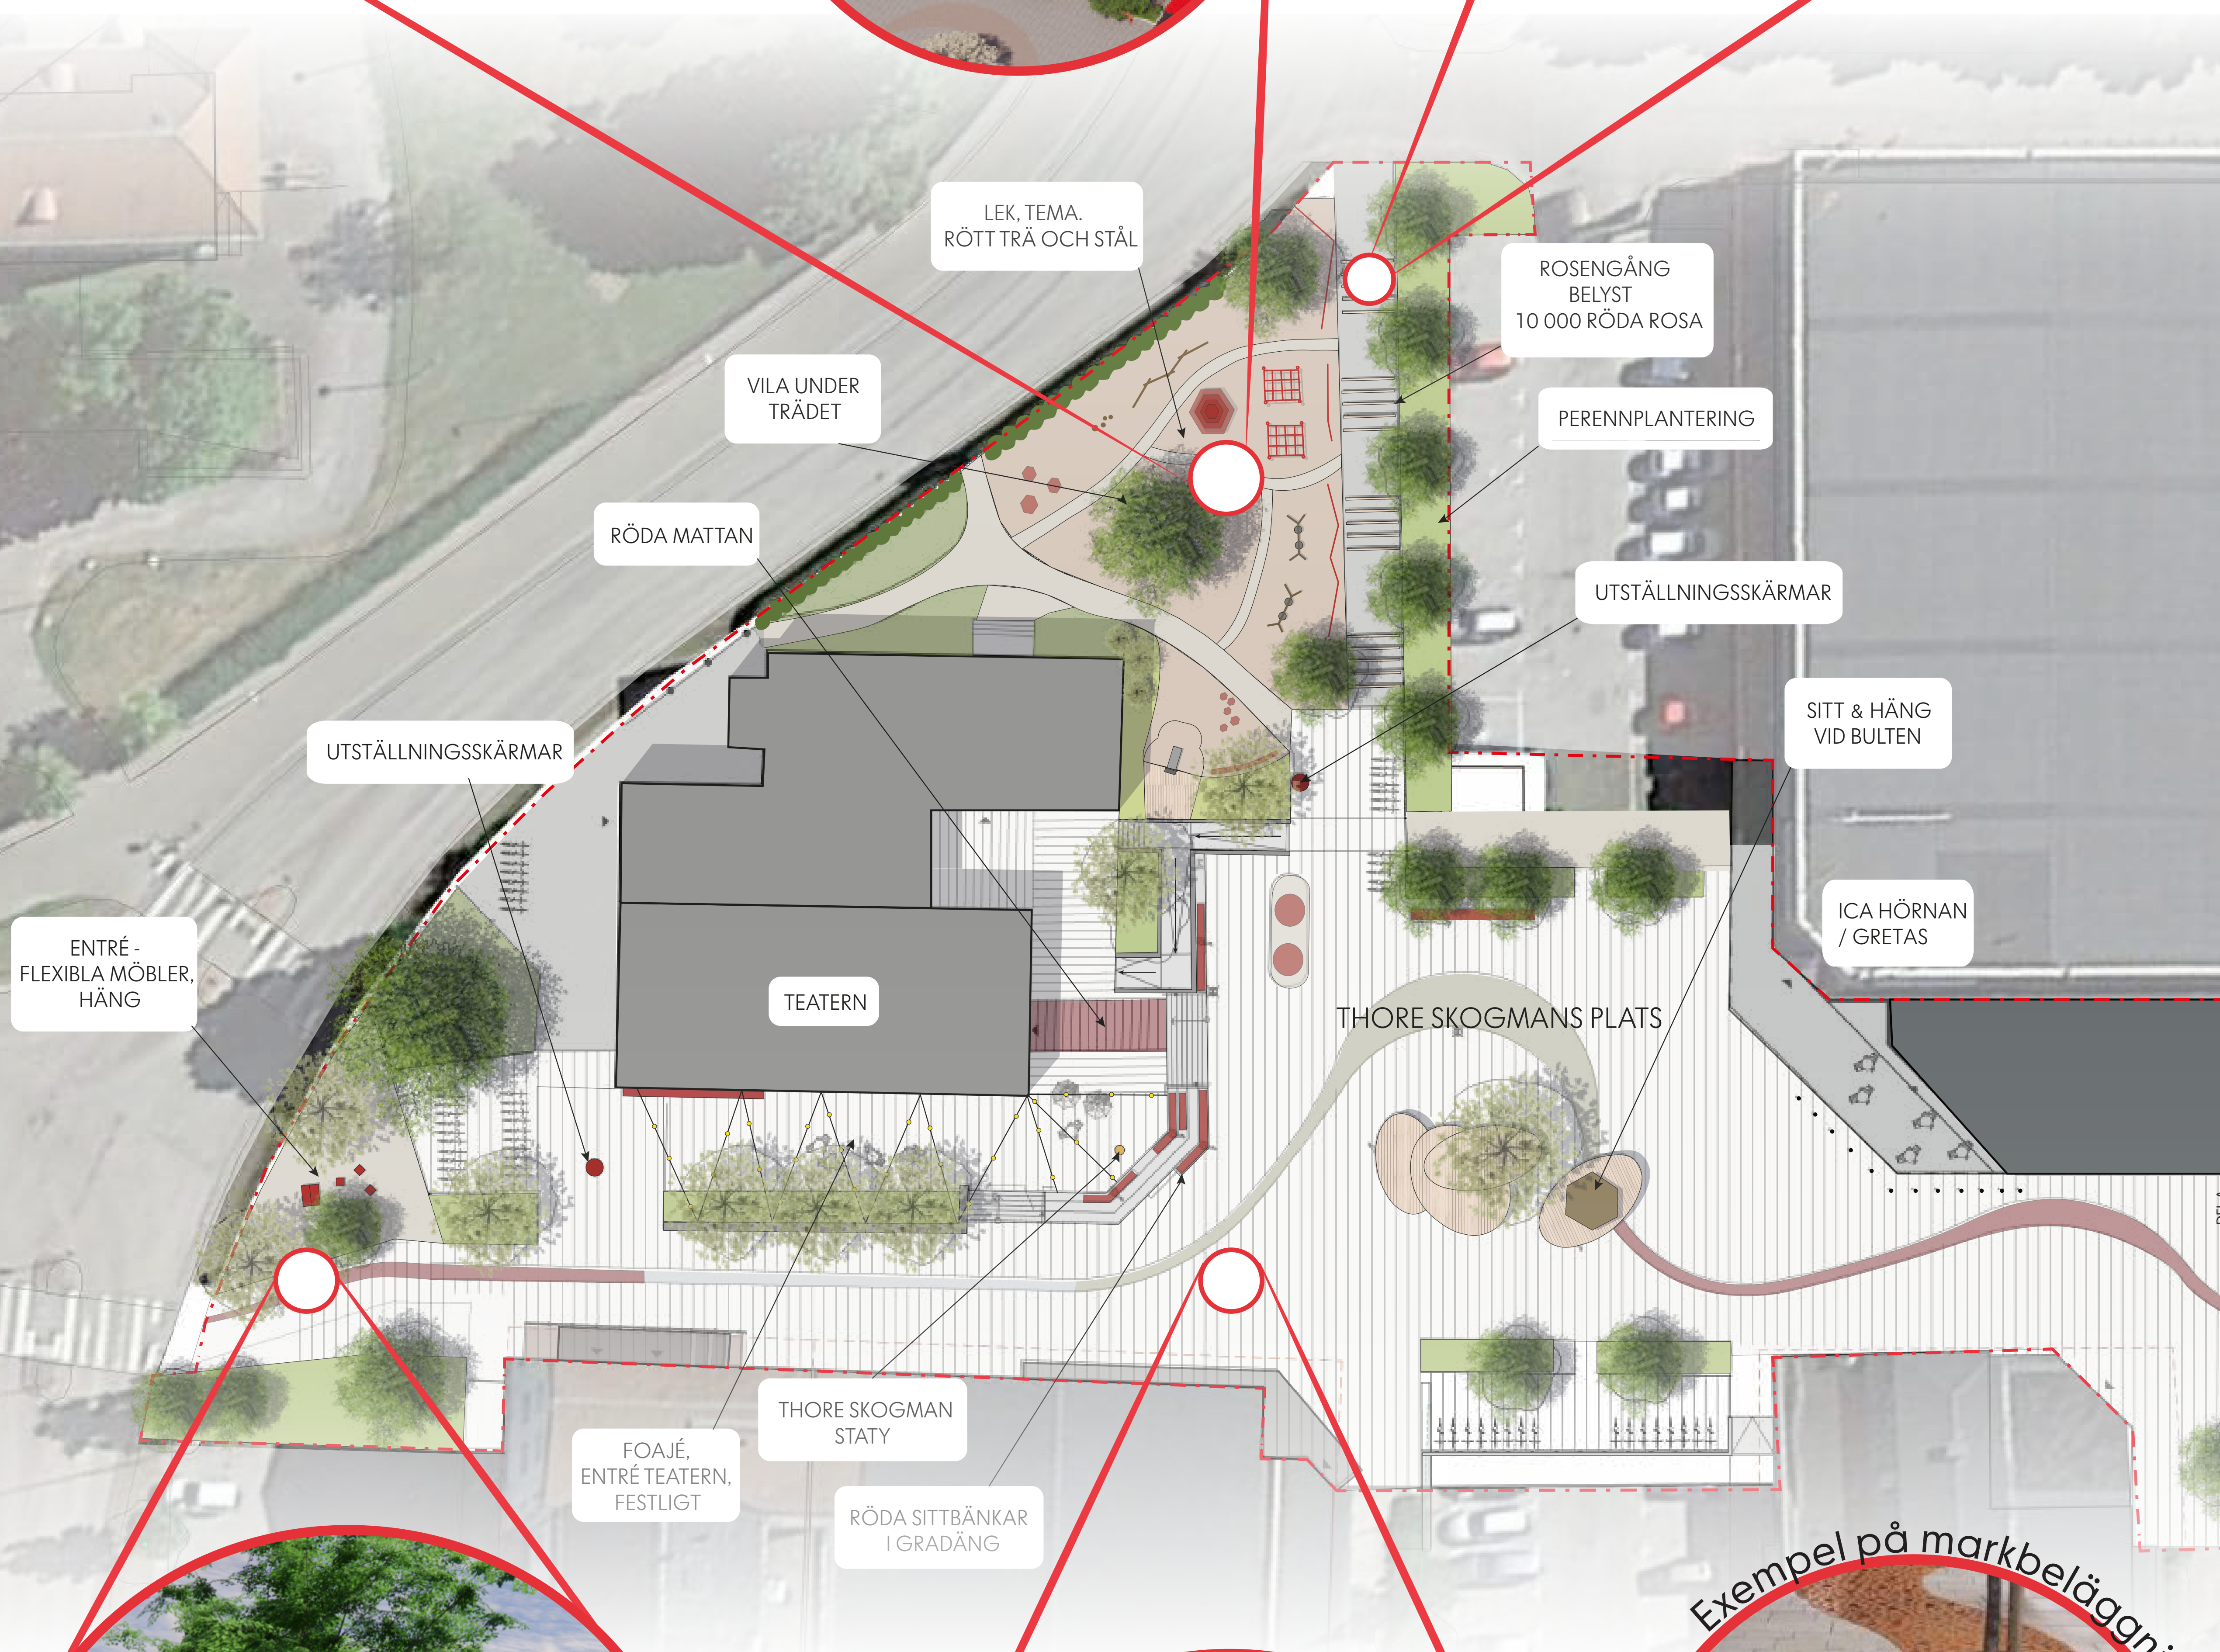

Förslag till ombyggnation av etapp 1

Förslag till ombyggnation av etapp 1

VÅGEN -
LEKFULLT,
LEDA DAGVATTEN,
MARKMÖNSTER

MINI LEK

MAFFIG
PLANTERING

MÖJLIG PLATS
RESTAURANG

HAMMARTORGET

LINSPÄND
BELYSNING

BÄNKAR
I RÖTT

TRÄDGALLER
I STÅLPLATTA
UNDER BEF. TRÄD

PERMANENT
GLASSKIOSK

MÖJLIG PLATS
UTESERVERING